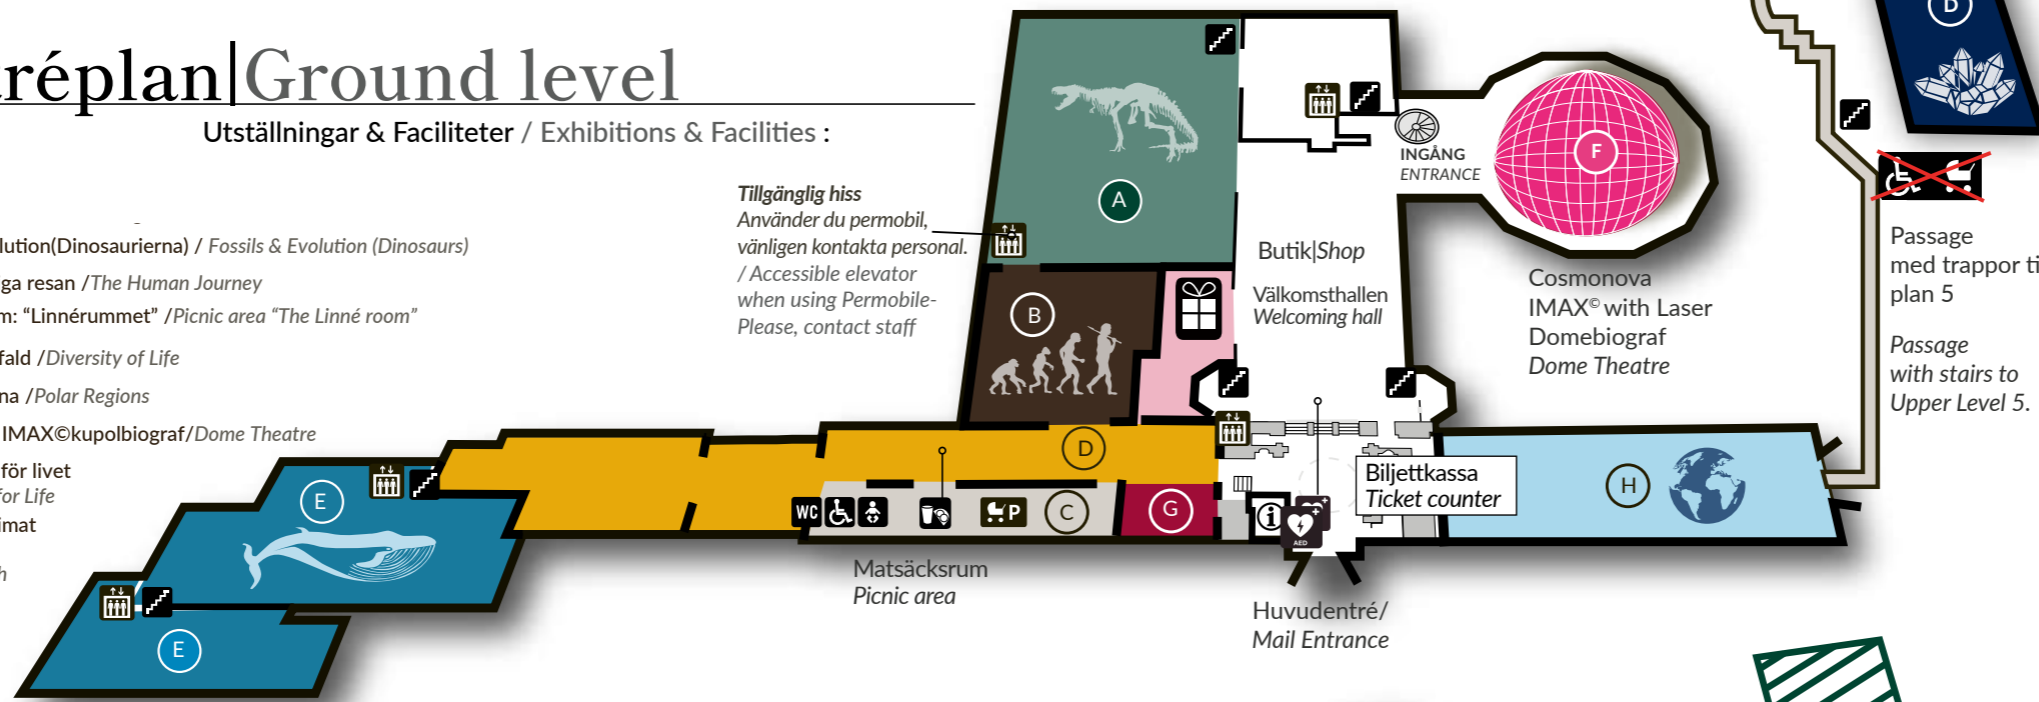

## 5 Övre plan|Upper level

Utställningar / Exhibitions :

- A** Natur i Sverige /Swedish Nature
- B** Värld av vatten /World of Water
- C** Djuret människan /The Human Animal
- D** Skatter från jordens inre /Treasures from the Earth 's Interior
- E** Vegasalen /Vegasalen
- F** Labbet /The Lab
- G** Cosmonova IMAX®med Laser/ LaserDome Theatre, utgång samt tillgänglig entré
- H** Tillfällig utställning; Det forskande Museet /Temporary Exhibition; The Research Museum

## 4 Entréplan|Ground level

Utställningar & Faciliteter / Exhibitions & Facilities :

- A** Fossil & evolution(Dinosaurierna) / Fossils & Evolution (Dinosaurs)
- B** Den mänskliga resan /The Human Journey
- C** Matsäcksrum: "Linnérummet" /Picnic area "The Linné room"
- D** Livets mångfald /Diversity of Life
- E** Polartrakterna /Polar Regions
- F** Cosmonova IMAX®kupolbiograf/Dome Theatre
- G** En souvenir för livet /A Souvenir for Life
- H** Uppdrag: Klimat /Mission: Climate Earth

## 3 Nedre plan / Lower level

Faciliteter och utomhusutställning / Facilities and outdoor exhibition:

- A** Restaurang och Kafeteria /Bistro Naturhistoriska
- B** Hörsalar /Auditoriums
- C** Matsäcksrum och förvaringskåp /Picnic area and Cloakrooms
- D** Odlas staden Lorem ipsum /Grow the City: Urban Gardening Exhibition