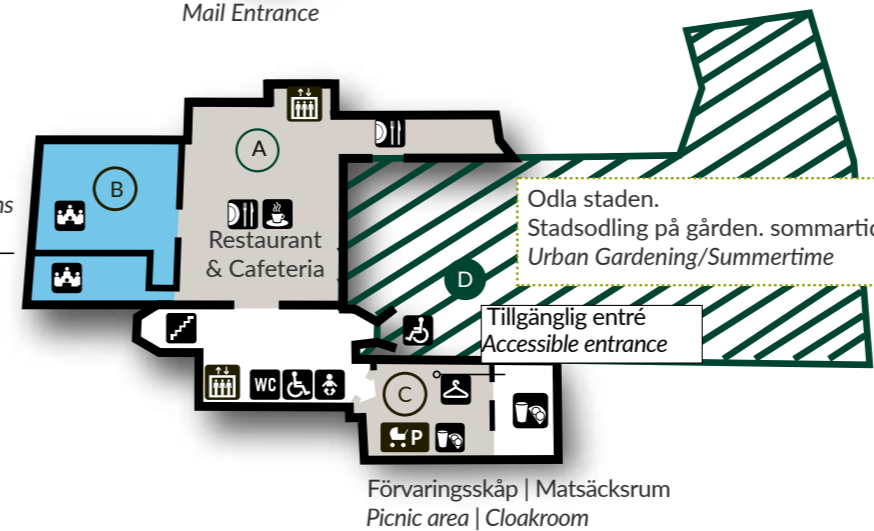

3 Nedre plan / Lower level

Faciliteter och utomhusutställning / Facilities and outdoor exhibition:

- **A** Restaurang och Kafeteria /Bistro Naturhistoriska
- **B** Hörsalar /Auditoriums
- **C** Matsäcksrum och förvaringskåp /Picnic area and Cloakrooms
- **D** Odlas staden Lorem ipsum /Grow the City: Urban Gardening Exhibition

Hörsalar / Auditoriums