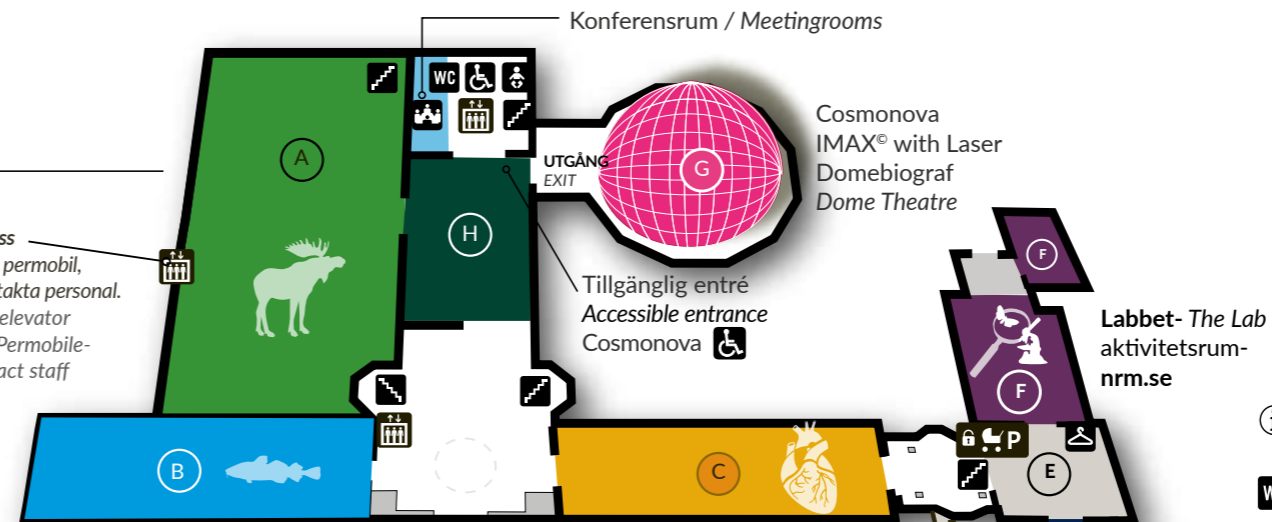

## 5 Övre plan|Upper level

Utställningar / Exhibitions :

- A** Natur i Sverige /Swedish Nature
- B** Värld av vatten /World of Water
- C** Djuret människan /The Human Animal
- D** Skatter från jordens inre /Treasures from the Earth 's Interior
- E** Vegasalen /Vegasalen
- F** Labbet /The Lab
- G** Cosmonova IMAX®med Laser/ LaserDome Theatre, utgång samt tillgänglig entré
- H** Tillfällig utställning; Det forskande Museet /Temporary Exhibition; The Research Museum

## 4 Entréplan|Ground level

Utställningar & Faciliteter / Exhibitions & Facilities :

- A** Fossil & evolution(Dinosaurierna) / Fossils & Evolution (Dinosaurs)
- B** Den mänskliga resan /The Human Journey
- C** Matsäcksrum: "Linnérummet" /Picnic area "The Linné room"
- D** Livets mångfald /Diversity of Life
- E** Polartrakterna /Polar Regions
- F** Cosmonova IMAX®kupolbiograf/Dome Theatre
- G** En souvenir för livet /A Souvenir for Life
- H** Uppdrag: Klimat /Mission: Climate Earth

## 3 Nedre plan / Lower level

Faciliteter och utomhusutställning / Facilities and outdoor exhibition:

- A** Restaurang och Kafeteria /Bistro Naturhistoriska
- B** Hörsalar /Auditoriums
- C** Matsäcksrum och förvaringskåp /Picnic area and Cloakrooms
- D** Odlas staden Lorem ipsum /Grow the City: Urban Gardening Exhibition