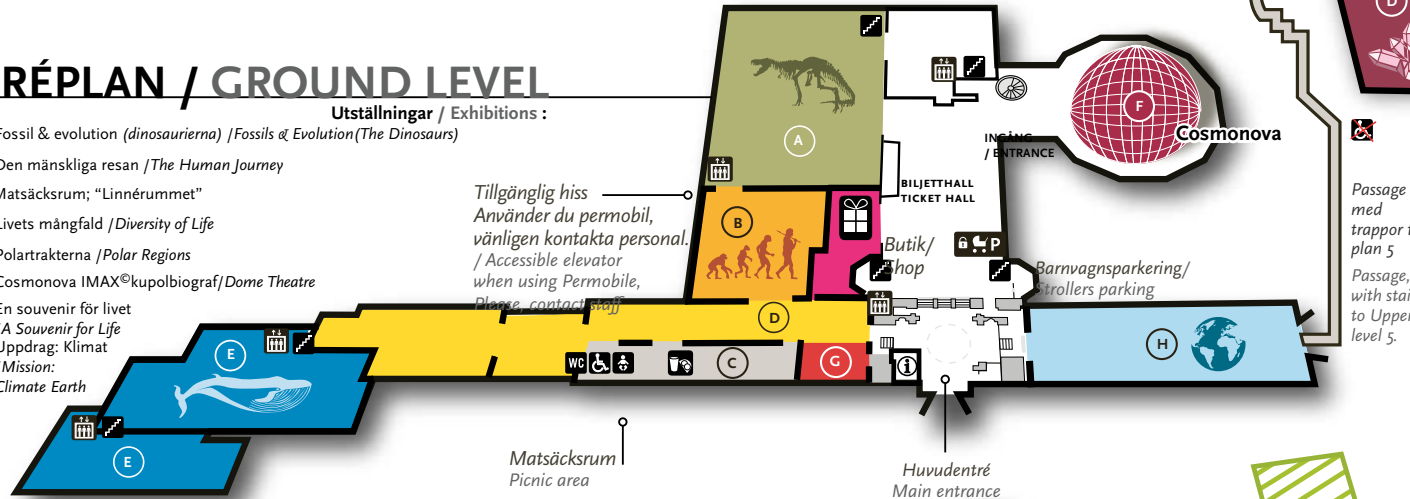

4 ENTRÉPLAN / GROUND LEVEL

1. **Utställningar / Exhibitions:**
2. **A** Fossil & evolution (dinosaurierna) / Fossils & Evolution (The Dinosaurs)
   - **B** Den mänskliga resan / The Human Journey
   - **C** Matsäcksrum; "Linnérummet"
   - **D** Livets mångfald / Diversity of Life
   - **E** Polartrakterna / Polar Regions
   - **F** Cosmonova IMAX®kupalbiograf / Dome Theatre
   - **G** En souvenir för livet / A Souvenir for Life
   - **H** Uppdrag: Klimat / Mission: Climate Earth

Tillgänglig hiss
Använder du permobil,
vänligen kontakta personal.
/ Accessible elevator
when using Permobil.
Please, contact staff