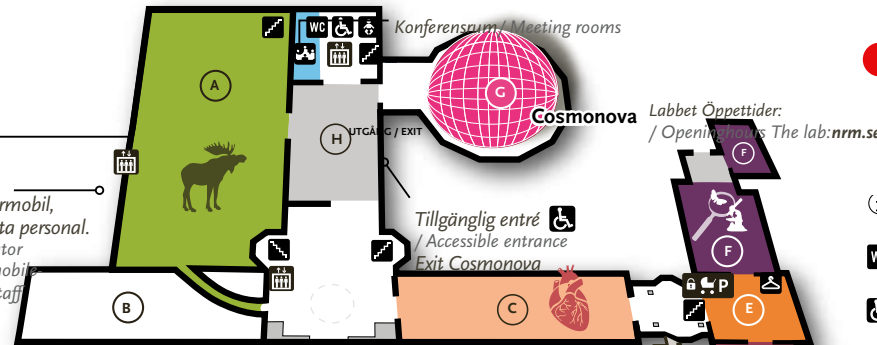

KARTA / Map

5 ÖVRE PLAN / UPPER LEVEL

- Utställningar / Exhibitions:**
- A** Natur i Sverige / Swedish Nature
 - B** Stängt för ombyggnad / Closed for renovation
 - C** Djuret människan / The Human Animal
 - D** Skatter från jordens inre / Treasures from the Earth's Interior
 - E** Expeditioner / Expeditions
 - F** LABBET / The Lab
 - G** Cosmonova IMAX®kupalbiograf / Dome Theatre
 - H** Tillfällig utställning / Temporary Exhibition

Tillgänglig hiss
Använder du permobil,
vänligen kontakta personal.
/ Accessible elevator
when using Permobil.
Please, contact staff

Du är här
You are here

- Information** Bemannad information / Information desk
- Toalett** Toalett / Toilet
- Tillgänglig toalett** Accessible toilet
- Tillgänglig entré** Accessible entrance
- Toalett med skötbord** Toilet with baby care facilities
- Fossilen restaurang & kafé** Restaurant and café
- Matsäcksrum med mikrougn** Picnic area with microwave oven
- Butik** Shop
- Obemannad garderob och låsbara förvaringskåp** Unattended cloakroom and lockers
- Trappa** Stairs
- Konferensrum** Meeting rooms
- Hiss** Lift
- Parkering** Parking
- Barnvagnsparkering med möjlighet att låsa** Lockable stroller parking

4 ENTRÉPLAN / GROUND LEVEL

- Utställningar / Exhibitions:**
- A** Fossil & evolution (dinosaurierna) / Fossils & Evolution (The Dinosaurs)
 - B** Den mänskliga resan / The Human Journey
 - C** Matsäcksrum; "Linnérummet"
 - D** Livets mångfald / Diversity of Life
 - E** Polartrakterna / Polar Regions
 - F** Cosmonova IMAX®kupalbiograf / Dome Theatre
 - G** En souvenir för livet / A Souvenir for Life
 - H** Uppdrag: Klimat / Mission: Climate Earth

- A** Restaurang och kafeteria Fossilen / Restaurant and Cafeteria Fossilen
- B** Hörsalar / Auditoriums
- C** Matsäcksrum och förvaring / Picnic area and Cloakroom
- D** Odlastaden / Grow the City: Urban Gardening Exhibition