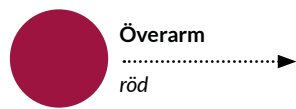

Armarnas anpassningar

Färglägg de olika armdelarna.

Överarm

röd

Underarm

blå

Hand

gul