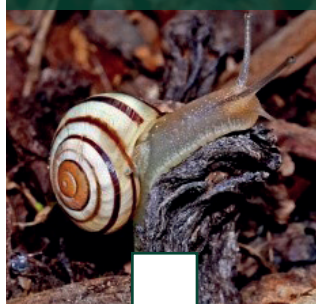

Björkticka

Trädgårdssnäcka