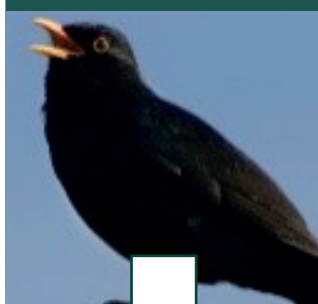

Harsyra

Nyckelpiga

Husmossa

Ringduva

Hägg

Koltrast

Namn:

Artbingo

FÖRSOMMAR

Björkticka

Ekorre

Harsyra

Hägg

Ringduva

Tordyvel

Tall