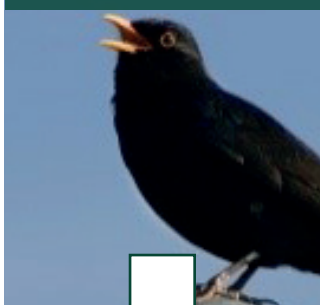

Namn:

Artbingo

FÖRSOMMAR

Aurorafjäril

Björkticka

Blåbär

Ekorre

Hackspett

Harsyra

Husmossa

Hägg

Koltrast

Ringduva

Nyckelpiga

Tordyvel

Sädesärla