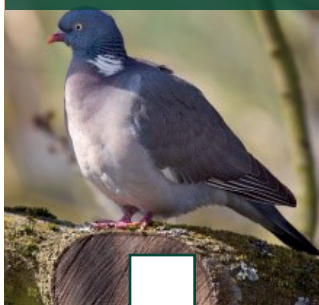

Namn:

Artbingo

FÖRSOMMAR

Aurorafjäril

Björkticka

Blåbär

Ekorre

Hackspett

Harsyra

Husmossa

Hägg

Koltrast

Ringduva

Nyckelpiga

Tordyvel

Sädesärla

Tall

Trädgårdssnäcka

Vägglav

Namn:

Artbingo

FÖRSOMMAR

Vägglav

Auorafjäril

Björkticka

Trädgårdssnäck

Blåbär

Tall

Ekorre

Sädesärla

Hackspett

Tordyvel