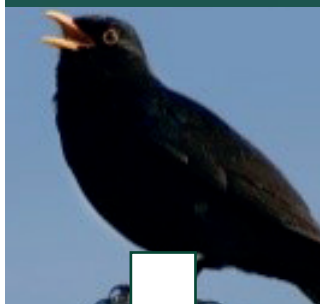

Trädgårdssnäcka

Namn:

Artbingo

FÖRSOMMAR

Koltrast

Ringduva

Nyckelpiga

Tordyvel