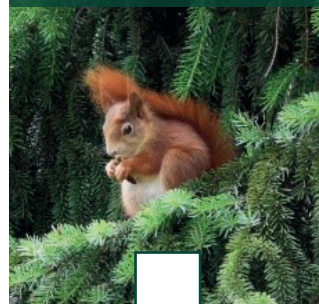

Namn:

Artbingo

FÖRSOMMAR

Aurorafjäril

Björkticka

Blåbär

Ekorre

Hackspett