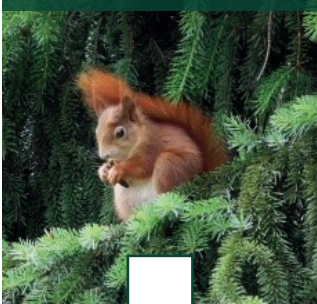

Vägglav

Ekorre